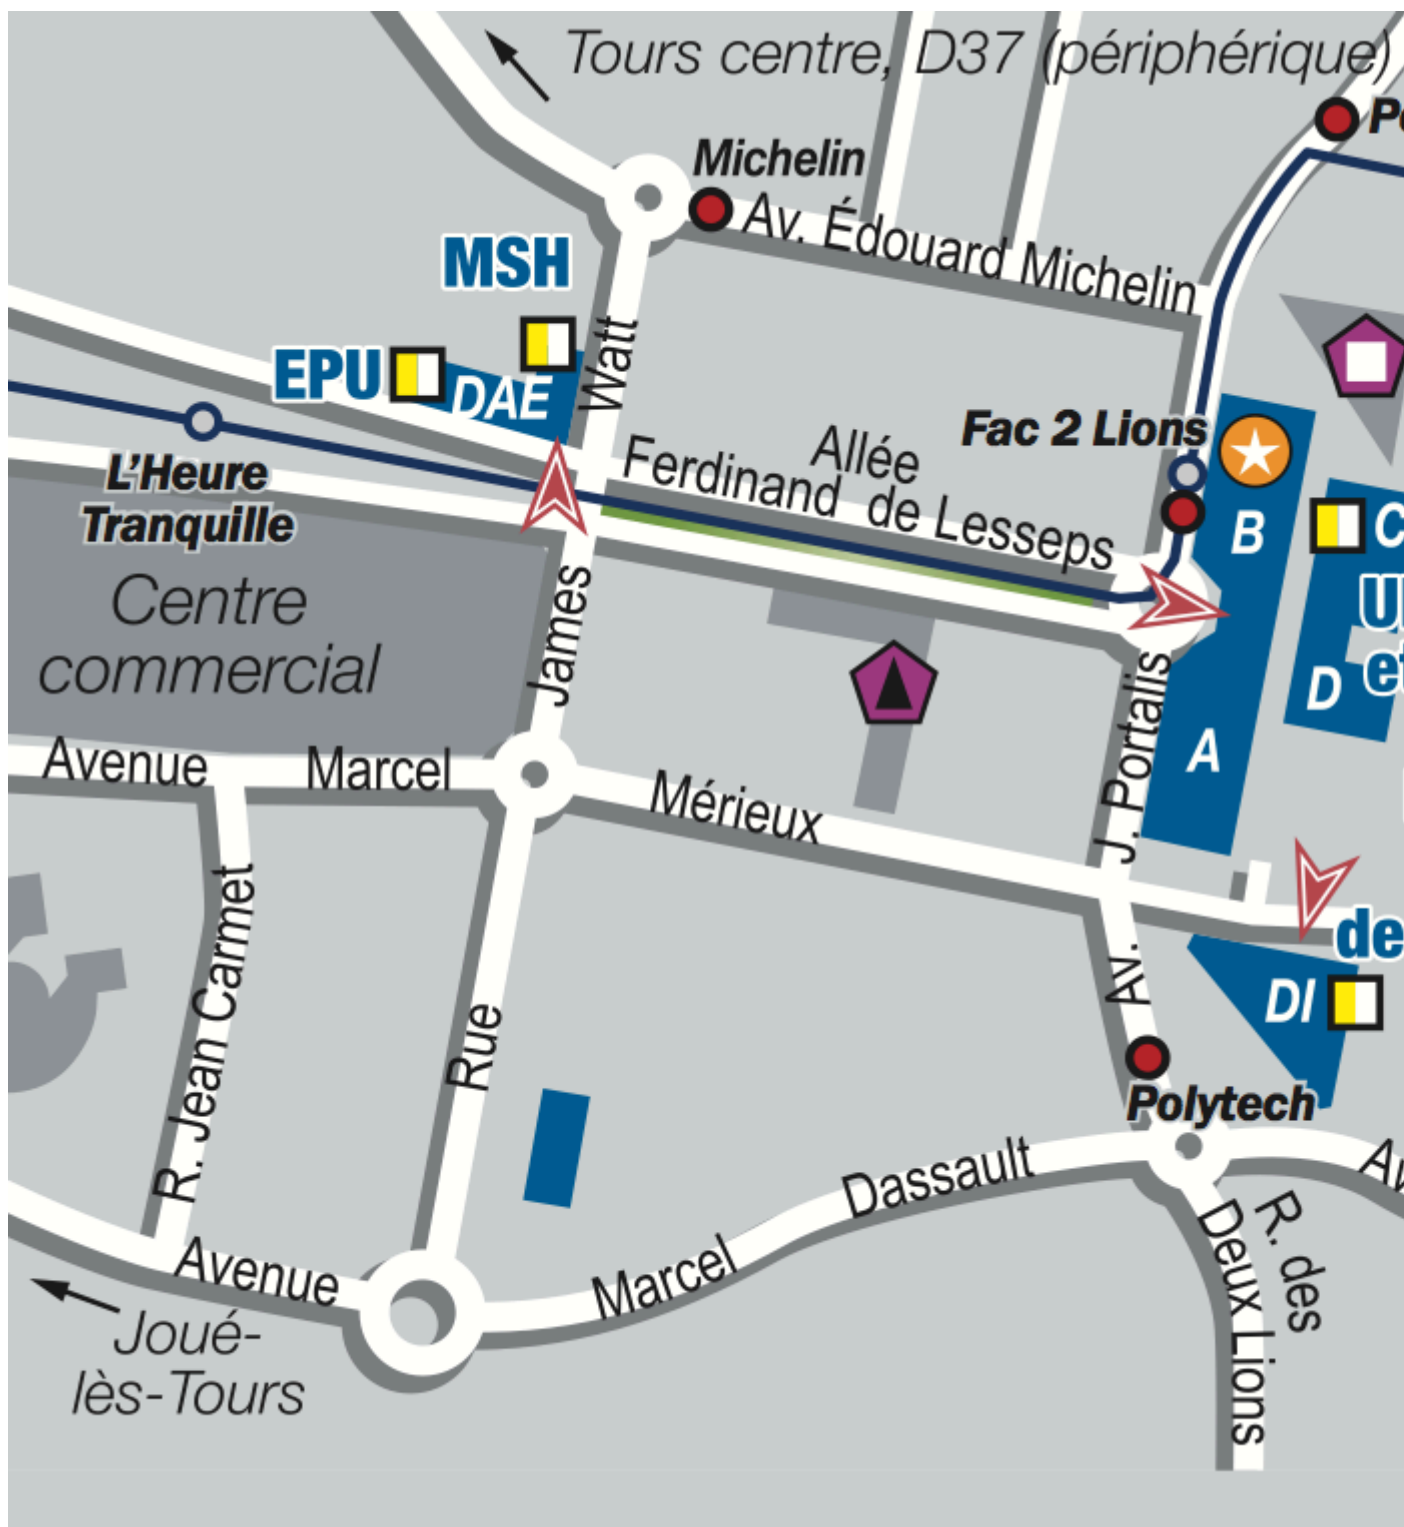

Plan d'accès

Nos adresses

Département Aménagement et Environnement
35 Allée Ferdinand Lesseps 37200 Tours

Département Electronique et Energie
7 avenue Marcel Dassault 37200 Tours

Département Informatique
64 avenue Jean Portalis 37200 Tours

Accès depuis l'autoroute A10

Dans le sens Paris-Bordeaux,

prendre la sortie n°22 Saint-Avertin, puis suivre la direction des 2 Lions.

Dans le sens Bordeaux-Paris,

prendre la sortie n°23, suivre la direction Tours-Centre puis le quartier des 2 Lions.

Accès par le train puis le tram ou le bus

Vous pouvez descendre soit à la **gare de Tours** qui se trouve en centre ville, soit à la **gare de Saint Pierre des Corps** qui se trouve en périphérie et qui dispose à la fois de navettes ferroviaires pour Tours et de bus vers différents points de la ville. Plus d'infos sur le site de [Fil Bleu](#).

Accès à Polytech Tours en tram arrêt "Fac 2 Lions" ou en bus par la ligne 5 arrêt "Polytech".

[Haut de page](#)