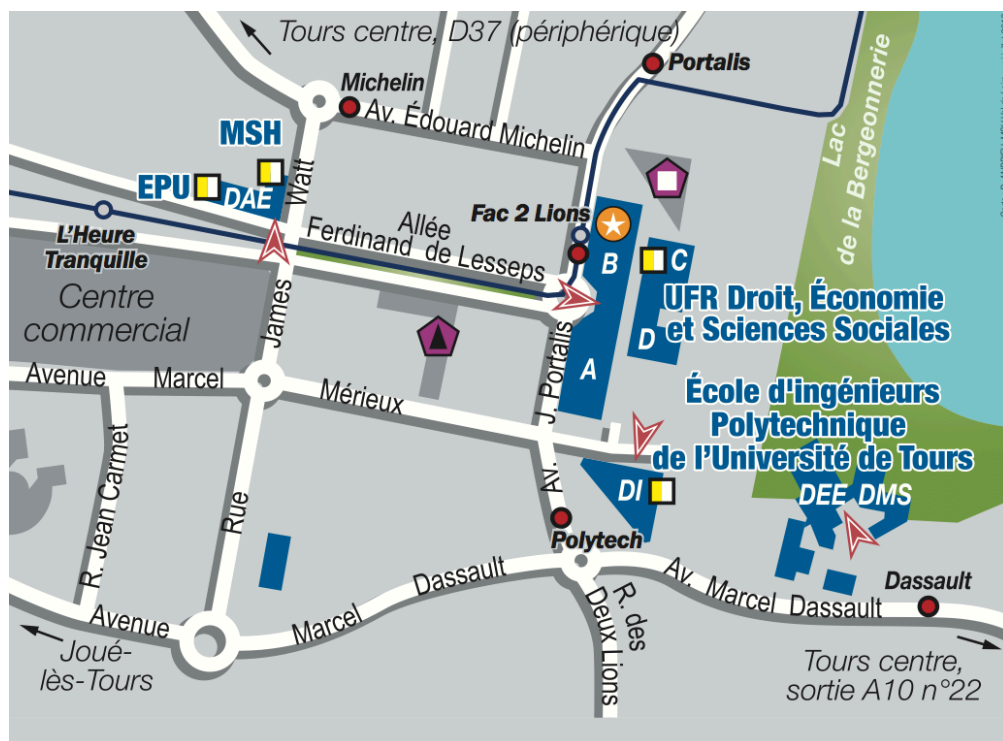

Plan d'accès

[PDF - 597Ko]

Accès depuis l'autoroute A10

Dans le sens Paris-Bordeaux,

prendre la sortie n°22 Saint-Avertin, puis suivre la direction des 2 Lions.

Dans le sens Bordeaux-Paris,

prendre la sortie n°23, suivre la direction Tours-Centre puis le quartier des 2 Lions.

Accès par le train puis le tram ou le bus

Vous pouvez descendre soit à la **gare de Tours** qui se trouve en centre ville, soit à la **gare de Saint Pierre des Corps** qui se trouve en périphérie et qui dispose à la fois de navettes ferroviaires pour Tours et de bus vers différents points de la ville. Plus d'infos sur le site de [Fil Bleu](#).

Accès à Polytech Tours en tram arrêt "Fac 2 Lions" ou en bus par la ligne 5 arrêt "Polytech".

Nos adresses

Département Aménagement et Environnement
35 Allée Ferdinand Lesseps 37200 Tours

Département Electronique et Energie
7 avenue Marcel Dassault 37200 Tours