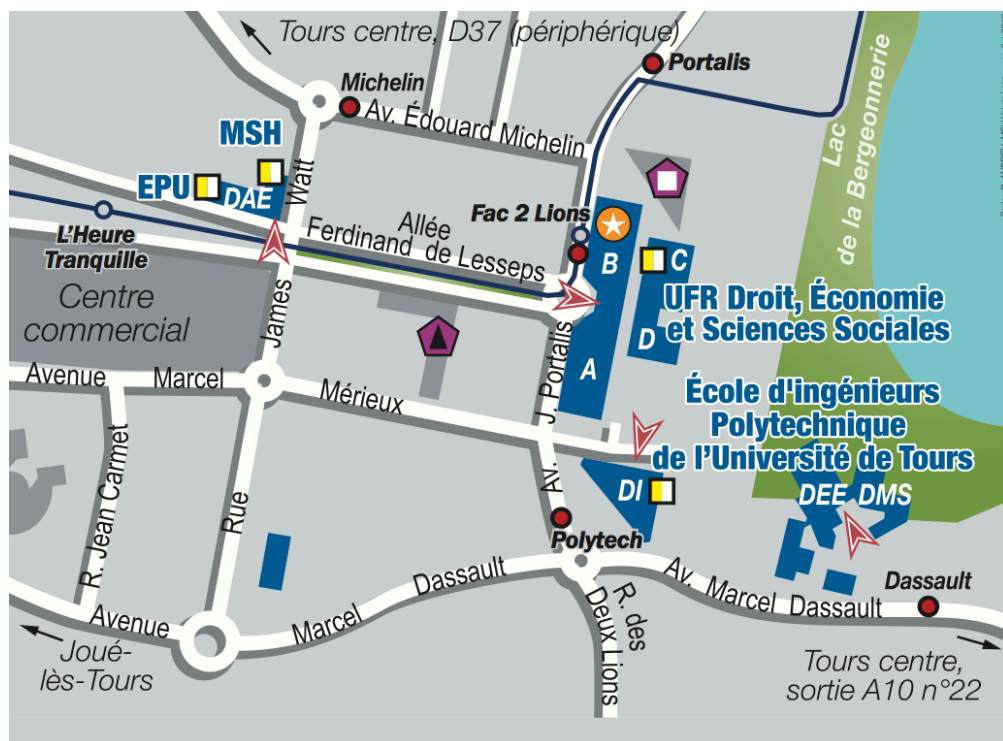

Plan d'accès

[PDF - 597Ko]

Accès depuis l'autoroute A10

Dans le sens Paris-Bordeaux,

prendre la sortie n°22 Saint-Avertin, puis suivre la direction des 2 Lions.

Dans le sens Bordeaux-Paris,

prendre la sortie n°23, suivre la direction Tours-Centre puis le quartier des 2 Lions.

Accès par le train puis le tram ou le bus

Vous pouvez descendre soit à la **gare de Tours** qui se trouve en centre ville, soit à la **gare de Saint Pierre des Corps** qui se trouve en périphérie et qui dispose à la fois de navettes ferroviaires pour Tours et de bus vers différents points de la ville. Plus d'infos sur le site de [Fil Bleu](#).

Accès à Polytech Tours en tram arrêt "Fac 2 Lions" ou en bus par la ligne 5 arrêt "Polytech".

Nos adresses

Département Aménagement et Environnement
35 Allée Ferdinand Lesseps 37200 Tours

Département Electronique et Energie
7 avenue Marcel Dassault 37200 Tours

Département Informatique
64 avenue Jean Portalis 37200 Tours

Département Mécanique et Systèmes
7 avenue Marcel Dassault 37200 Tours

Département Formations par Alternance
64 avenue Jean Portalis 37200 Tours